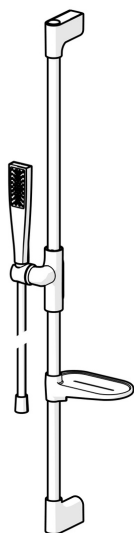

EAN: 4057304021930
static.hansa.com/47150120

HANSAAURELIA Symfónia jednoduchosti a elegancie.

Objavte harmóniu HANSAAURELIA, symfóniu jednoduchosti a elegancie. AURELIA čerpá dizajnovú inšpiráciu z krásnych prvkov divokej prírody. Od elegantného kvetu lotosu, ktorý sa premenil na sprchovú hlavicu navrhnutú pre čisté potešenie, až po najjednoduchšiu krivku malého kvapky vody, ktorá tvaruje našu ručnú sprchu, každý detail odráža krásu, ktorá nás obklopuje v prírode.

Elegancia je kľúčová pre každý prvok, vytvárajúca bezproblémové spojenie medzi formou a funkciou.

110 mm - 1 sprchová hlavica Ručná sprcha

Elegantný držiak sprchy

ZVÝŠENIE VAŠICH MOMENTOV

- Riešenia pre sprchy
- Nástenná montáž
- Chróm
- Ručná sprcha, Sprchová hadica (1750 mm), Sprchová hadica s ochranou proti prekrúteniu
- Normálny - Rovnomerný a jemný prúd vody
- 1-prúdová

Technické údaje

Vlastnosti prietoku

Prietok pri tlaku 3 bar (s obmedzovačmi prietoku) **7.8 l/min**

Technické vlastnosti

Dodávka teplej vody **max. +65°C**
 Pracovný tlak **0.5-5 bar**
 Spojovacia veľkosť **G1/2**
 Priemer **Ø 22 mm**
 Vzdialenosť na inštaláciu **max 910 mm**
 Dĺžka / Výška **970 mm**
 Materiál **Mosadz/Plast**