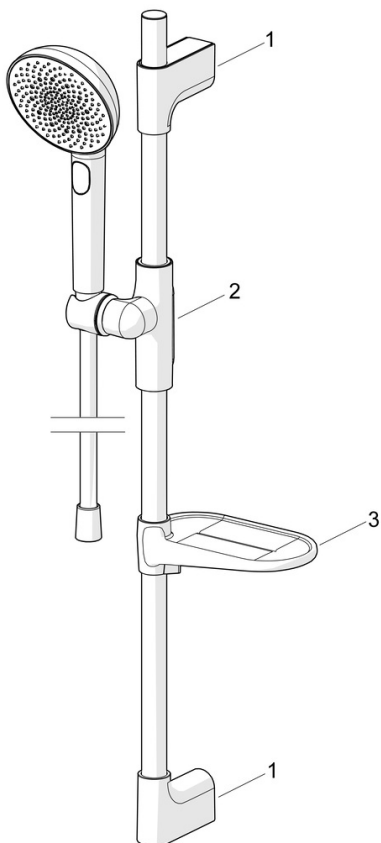

Elegancia je kľúčová pre každý prvok, vytvárajúca bezproblémové spojenie medzi formou a funkciou.

110 mm - 1 sprchová hlavica Ručná sprcha

Elegantný držiak sprchy

ZVÝŠENIE VAŠICH MOMENTOV

- Riešenia pre sprchy
- Nástenná montáž
- Chróm
- Ručná sprcha, Sprchová hadica (1750 mm), Sprchová hadica s ochranou proti prekrúteniu
- Normálny - Rovnomerný a jemný prúd vody
- 1-prúdová

Technické údaje

Vlastnosti prietoku

Prietok pri tlaku 3 bar (s obmedzovačmi prietoku) **7.8 l/min**

Technické vlastnosti

Dodávka teplej vody **max. +65°C**
 Pracovný tlak **0.5-5 bar**
 Spojovacia veľkosť **G1/2**
 Priemer **Ø 22 mm**
 Vzdialenosť na inštaláciu **max 910 mm**
 Dĺžka / Výška **970 mm**
 Materiál **Mosadz/Plast**

Predpisy

Norma EN **EN 1112, EN 1113**
 Trieda hlučnosti **I (ISO 3822)**

Schválenia a Prehlásenia

Vyhlásenie o zhode **DoC**

Náhradné diely

SP47150130

	Názov	Kód
01	Držiak	1018481V
02	Jazdec/nosič sprchy	1018479V
03	Mydlovnička Sivá	1018480V-15