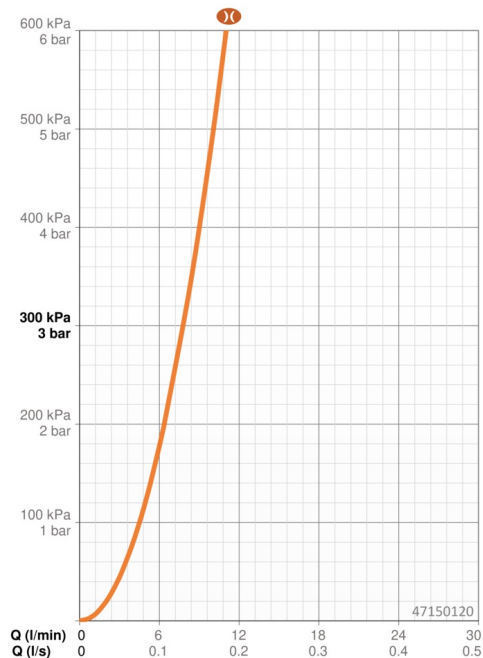

Technické údaje

Vlastnosti prietoku

Prietok pri tlaku 3 bar (s obmedzovačmi prietoku) **7.8 l/min**

Technické vlastnosti

Dodávka teplej vody **max. +65°C**
Pracovný tlak **0.5-5 bar**
Spojovacia veľkosť **G1/2**
Priemer **Ø 22 mm**
Vzdialenosť na inštaláciu **max 910 mm**
Dĺžka / Výška **970 mm**
Materiál **Mosadz/Plast**

Predpisy

Norma EN **EN 1112, EN 1113**
Trieda hlučnosti **I (ISO 3822)**

Schválenia a Prehlásenia

Vyhlásenie o zhode **DoC**