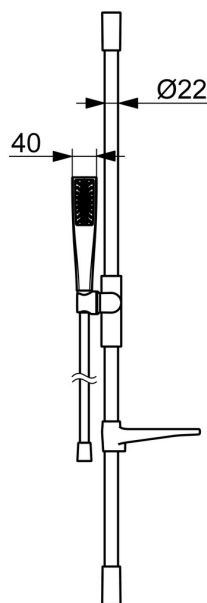

EAN: 4057304021930
static.hansa.com/47150120

HANSAAURELIA Symfónia jednoduchosti a elegancie.

Objavte harmóniu HANSAAURELIA, symfóniu jednoduchosti a elegancie. AURELIA čerpá dizajnovú inšpiráciu z krásnych prvkov divokej prírody. Od elegantného kvetu lotosu, ktorý sa premenil na sprchovú hlavicu navrhnutú pre čisté potešenie, až po najjednoduchšiu krivku malého kvapky vody, ktorá tvaruje našu ručnú sprchu, každý detail odráža krásu, ktorá nás obklopuje v prírode.

Elegancia je kľúčová pre každý prvok, vytvárajúca bezproblémové spojenie medzi formou a funkciou.

110 mm - 1 sprchová hlavica Ručná sprcha

Elegantný držiak sprchy

ZVÝŠENIE VAŠICH MOMENTOV

- Riešenia pre sprchy
- Nástenná montáž
- Chróm
- Ručná sprcha, Sprchová hadica (1750 mm), Sprchová hadica s ochranou proti prekrúteniu
- Normálny - Rovnomerný a jemný prúd vody
- 1-prúdová

Technické údaje

Vlastnosti prietoku

Prietok pri tlaku 3 bar (s obmedzovačmi prietoku) **7.8 l/min**

Technické vlastnosti

Dodávka teplej vody **max. +65°C**
 Pracovný tlak **0.5-5 bar**
 Spojovacia veľkosť **G1/2**
 Priemer **Ø 22 mm**
 Vzdialenosť na inštaláciu **max 910 mm**
 Dĺžka / Výška **970 mm**
 Materiál **Mosadz/Plast**

Predpisy

Norma EN **EN 1112, EN 1113**
 Trieda hlučnosti **I (ISO 3822)**

Schválenia a Prehlásenia

Vyhlásenie o zhode **DoC**

Náhradné diely

SP47150130

	Názov	Kód
01	Držiak	1018481V
02	Jazdec/nosič sprchy	1018479V
03	Mydlovnička Sivá	1018480V-15