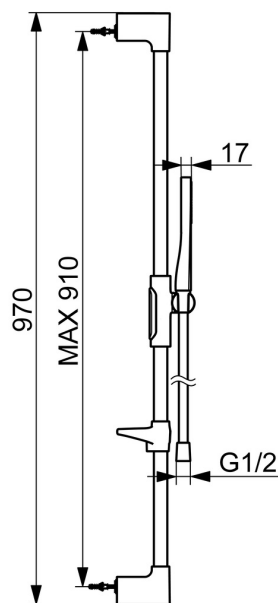

EAN: 4057304021930
static.hansa.com/47150120

HANSAAURELIA Symfónia jednoduchosti a elegancie.

Objavte harmóniu HANSAAURELIA, symfóniu jednoduchosti a elegancie. AURELIA čerpá dizajnovú inšpiráciu z krásnych prvkov divokej prírody. Od elegantného kvetu lotosu, ktorý sa premenil na sprchovú hlavicu navrhnutú pre čisté potešenie, až po najjednoduchšiu krivku malého kvapky vody, ktorá tvaruje našu ručnú sprchu, každý detail odráža krásu, ktorá nás obklopuje v prírode.

Elegancia je kľúčová pre každý prvok, vytvárajúca bezproblémové spojenie medzi formou a funkciou.

110 mm - 1 sprchová hlavica Ručná sprcha

Elegantný držiak sprchy

ZVÝŠENIE VAŠICH MOMENTOV

- Riešenia pre sprchy
- Nástenná montáž
- Chróm
- Ručná sprcha, Sprchová hadica (1750 mm), Sprchová hadica s ochranou proti prekrúteniu
- Normálny - Rovnomerný a jemný prúd vody
- 1-prúdová

Technické údaje

Vlastnosti prietoku

Prietok pri tlaku 3 bar (s obmedzovačmi prietoku) **7.8 l/min**

Technické vlastnosti

Dodávka teplej vody **max. +65°C**
 Pracovný tlak **0.5-5 bar**
 Spojovacia veľkosť **G1/2**
 Priemer **Ø 22 mm**
 Vzdialenosť na inštaláciu **max 910 mm**
 Dĺžka / Výška **970 mm**
 Materiál **Mosadz/Plast**

Predpisy

Norma EN **EN 1112, EN 1113**
 Trieda hlučnosti **I (ISO 3822)**

Schválenia a Prehlásenia

Vyhlásenie o zhode **DoC**

Náhradné diely

SP47150130

	Názov	Kód
01	Držiak	1018481V
02	Jazdec/nosič sprchy	1018479V
03	Mydlovnička Sivá	1018480V-15